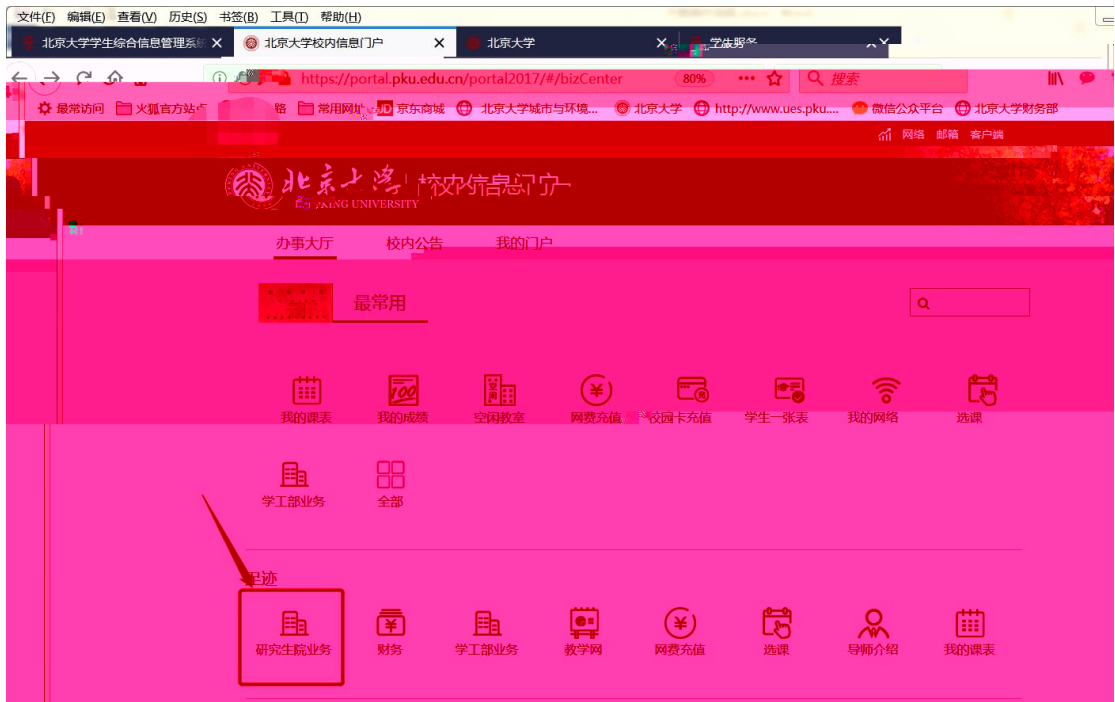

!

导航栏

我的课表 我的成绩 空闲教室 网费充值 校园卡充值 学生一张表 我的网络 选课

学工部业务 全部

最热

空闲教室 研究生院业务 财务 学工部业务 教学网 我的成绩 我的课表 选课

个人业务 | 公共服务 | 专题服务 | 大数据分析 | 我的链接 | 学生事务管理 | 行政办公管理 | 设备资产管理

业务

学生一张表 选课 我的课表 我的成绩 教学计划 研究生院业务 学工部业务 就业中心业务

迎新 离校 组织业务 研究生证书照片 讲座申请 健康档案 档案转递查询 新组织业务

//

入

个

130